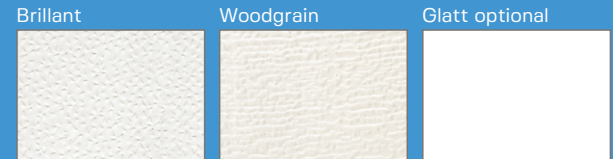

MODELLE

OBERFLÄCHEN

Normstahl-Tore sind auch innen weiß beschichtet, für eine helle und freundliche Raumgestaltung.

VERFÜGBARE FARBEN FÜR DIE AKTIONSTORE

** nähere Informationen zu unseren Garantiebestimmungen finden Sie unter www.normstahl.at