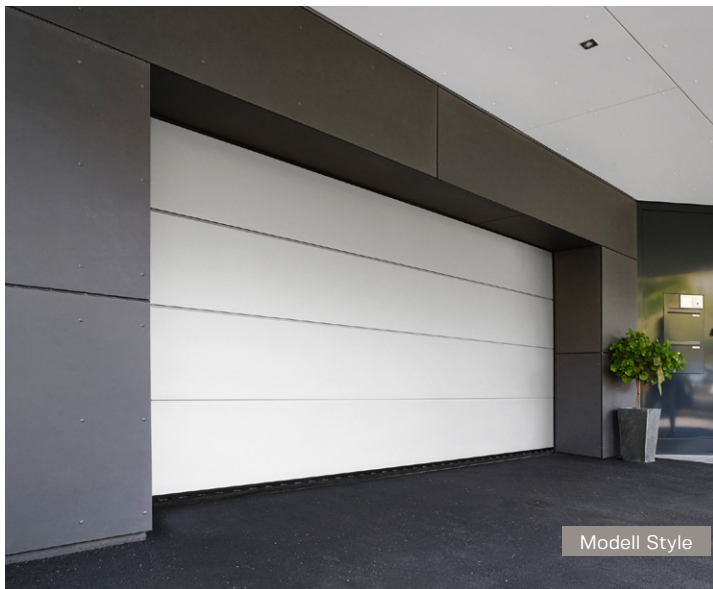

MODELLE

OBERFLÄCHEN

Normstahl-Tore sind auch innen weiß beschichtet, für eine helle und freundliche Raumgestaltung.

VERFÜGBARE FARBEN FÜR DIE AKTIONSTORE

** nähere Informationen zu unseren Garantiebestimmungen finden Sie unter www.normstahl.at